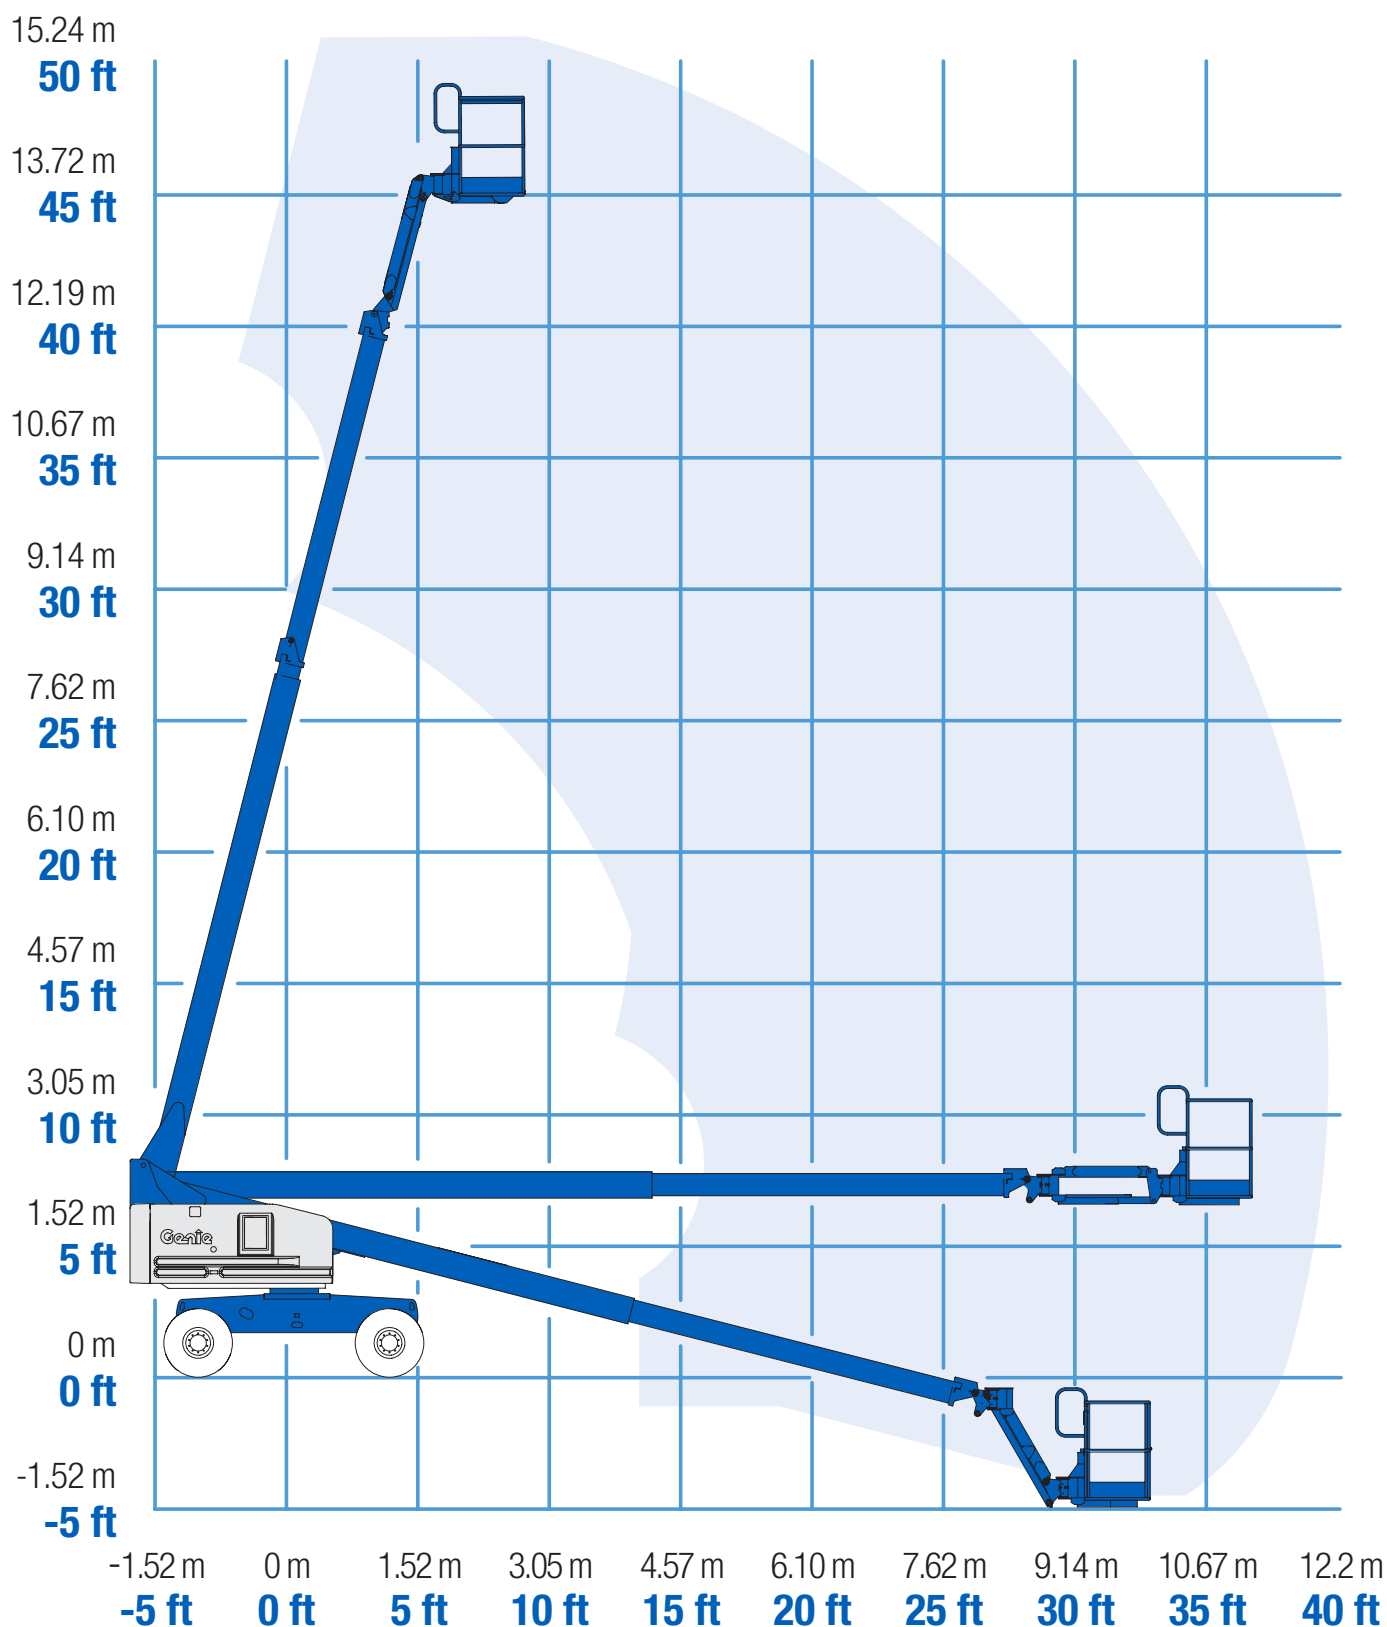

# Range of Motion S-45 / S-45 TraX

VERKOOP • VERHUUR • TWEEDEHANDS • SERVICES

**EUROTRADING MORTIER**

Torhoutbaan 181 - 8480 ICHTEGEM  
Tel. 050 21 73 60 - Fax 050 21 61 33

[www.eurotradingmortier.be](http://www.eurotradingmortier.be)