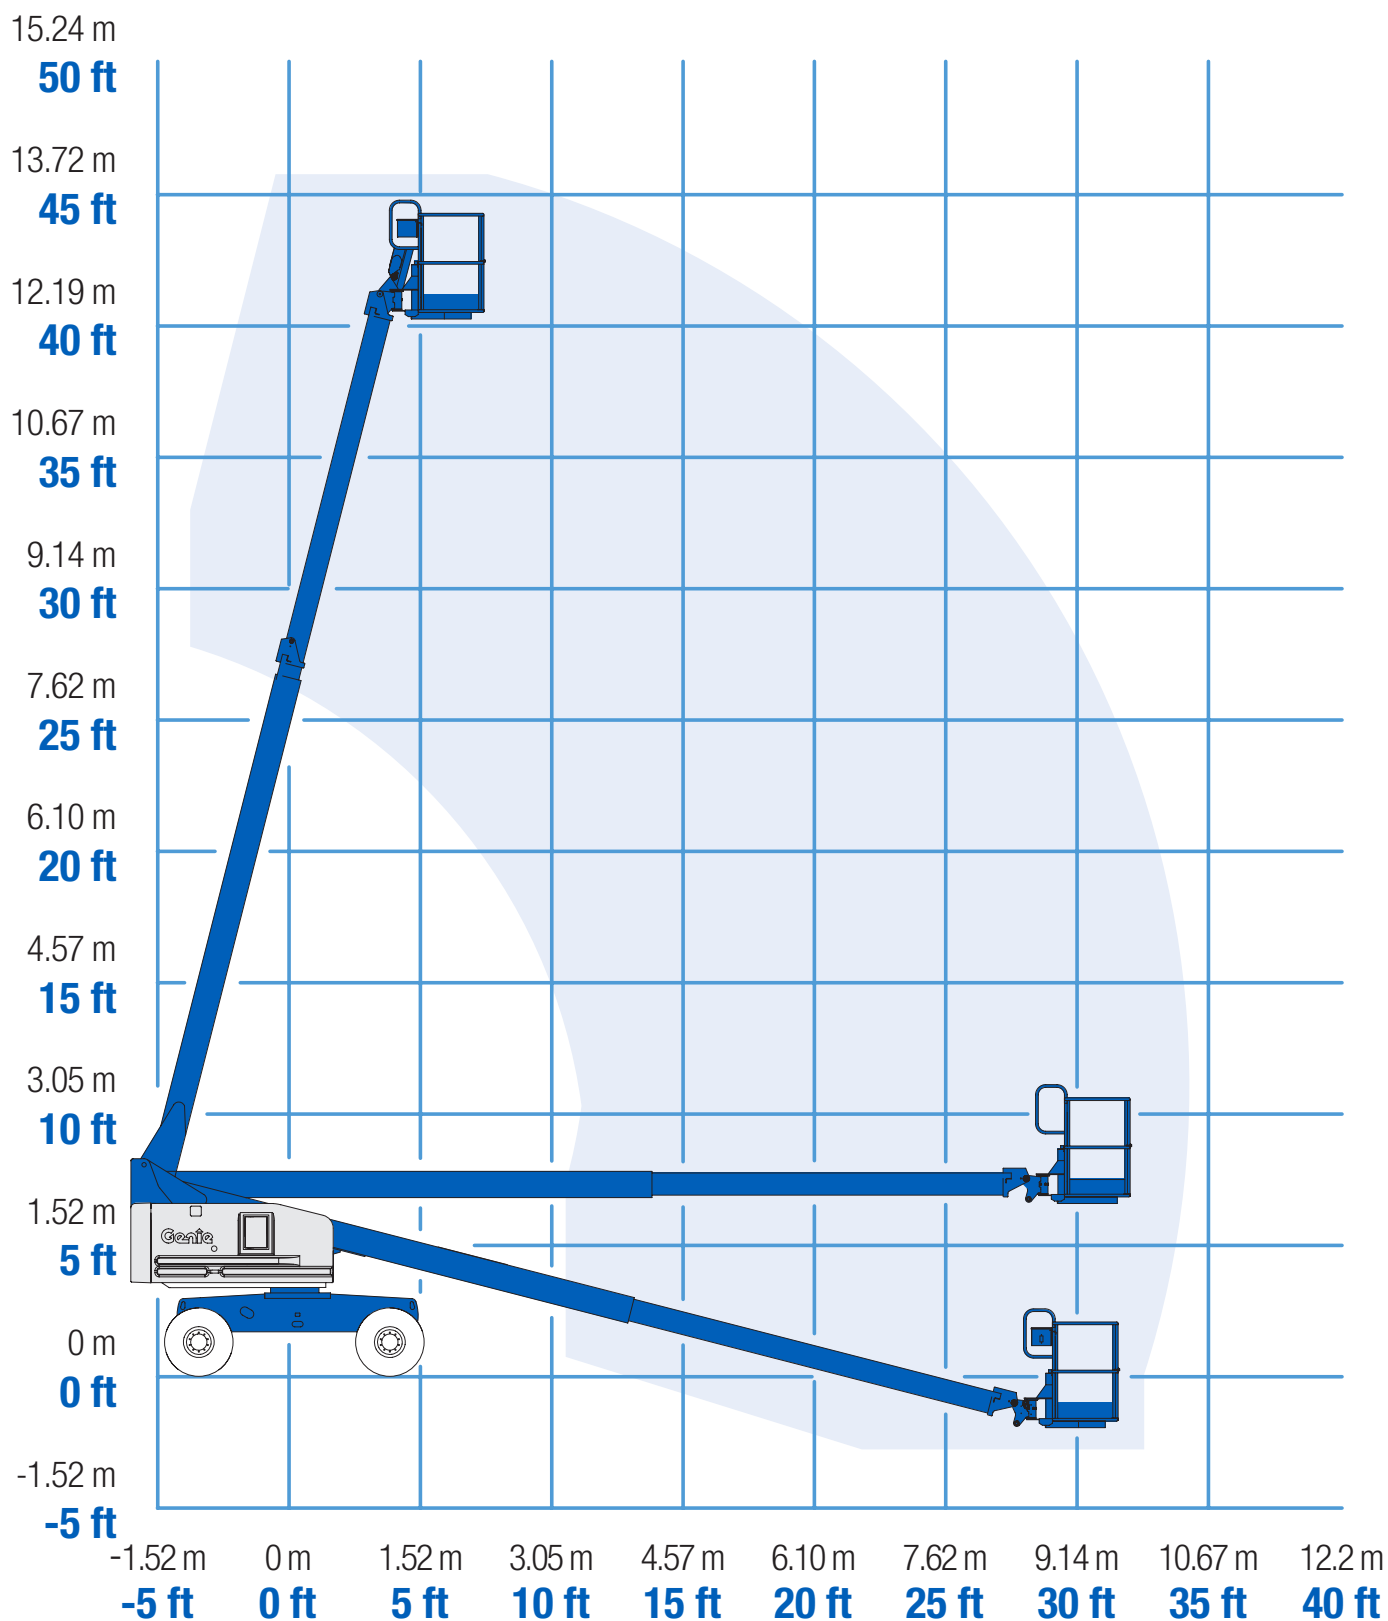

Range of Motion S-40 / S-40 TraX

VERKOOP • VERHUUR • TWEEDEHANDS • SERVICES

EUROTRADING MORTIER

Torhoutbaan 181 - 8480 ICHTEGEM
Tel. 050 21 73 60 - Fax 050 21 61 33

www.eurotradingmortier.be