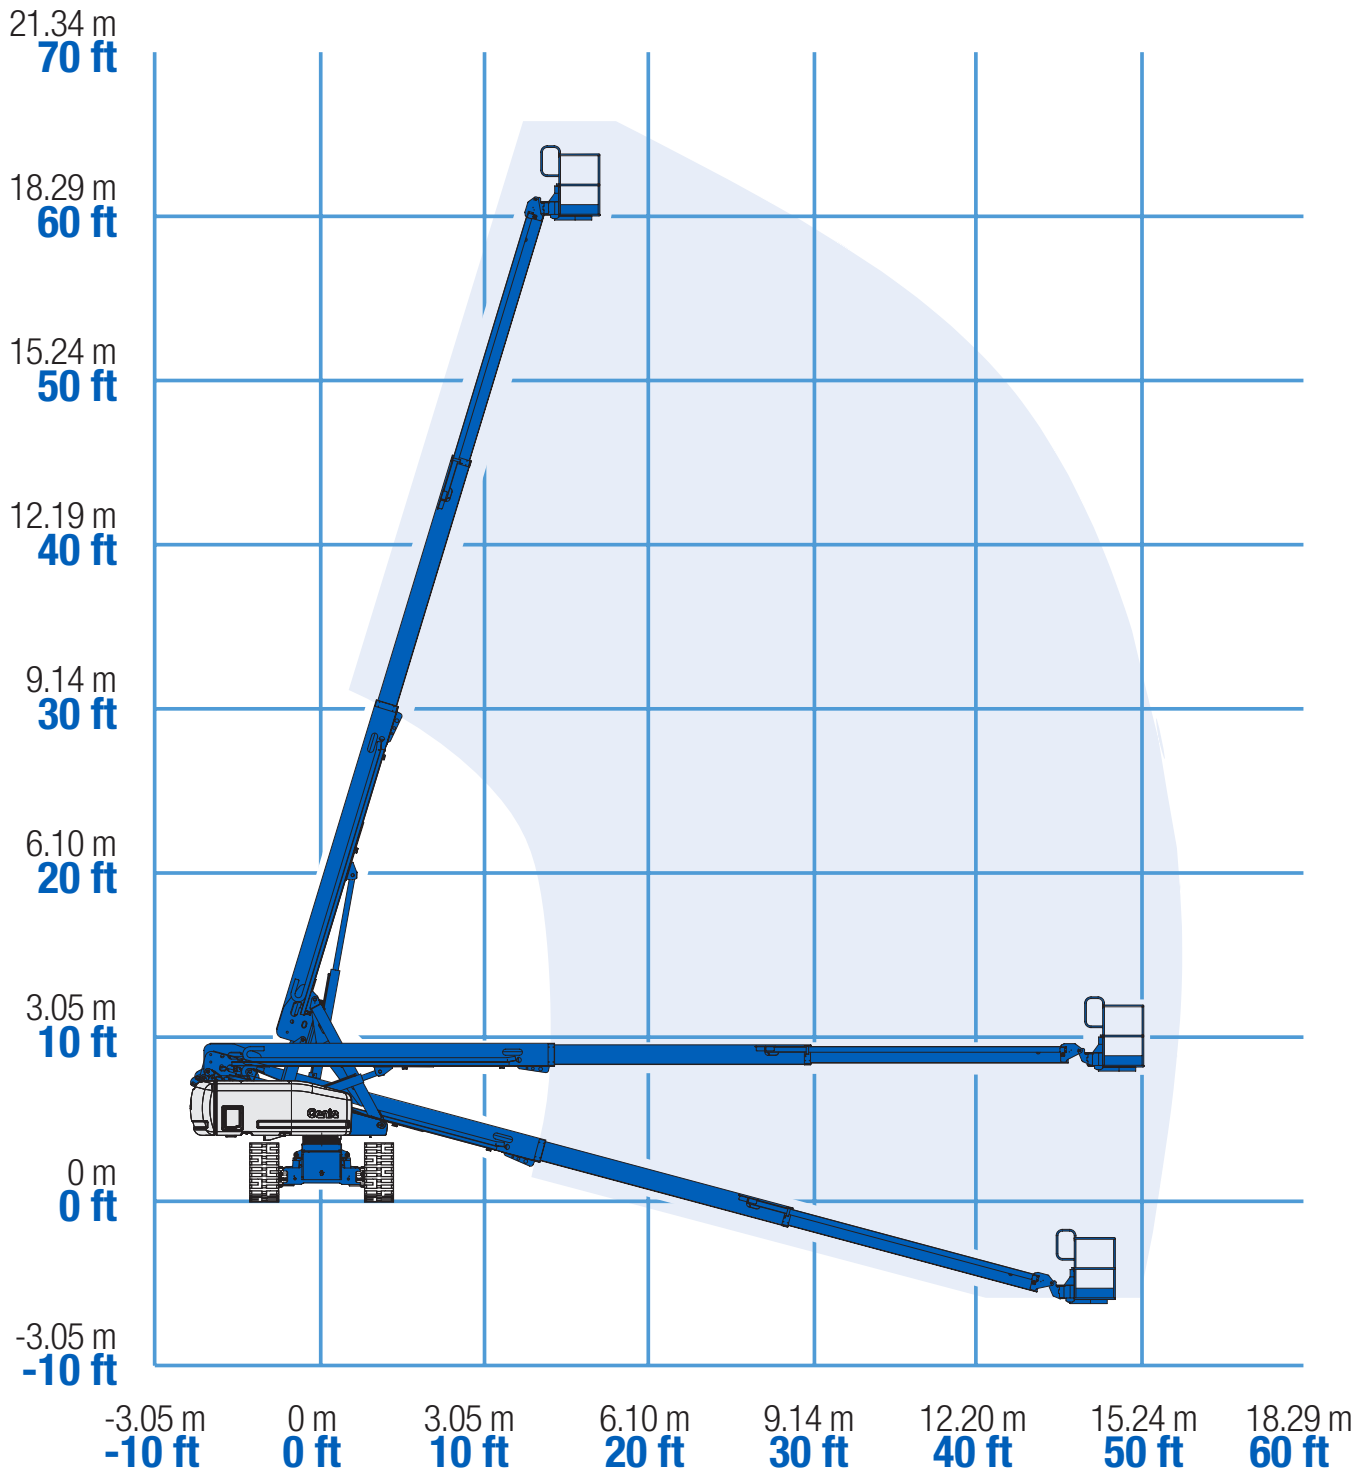

Range of Motion S-60 / S-60 TraX

VERKOOP • VERHUUR • TWEDEHANDS • SERVICES

EUROTRADING MORTIER

Torhoutbaan 181 - 8480 ICHTEGEM
Tel. 050 21 73 60 - Fax 050 21 61 33

www.eurotradingmortier.be