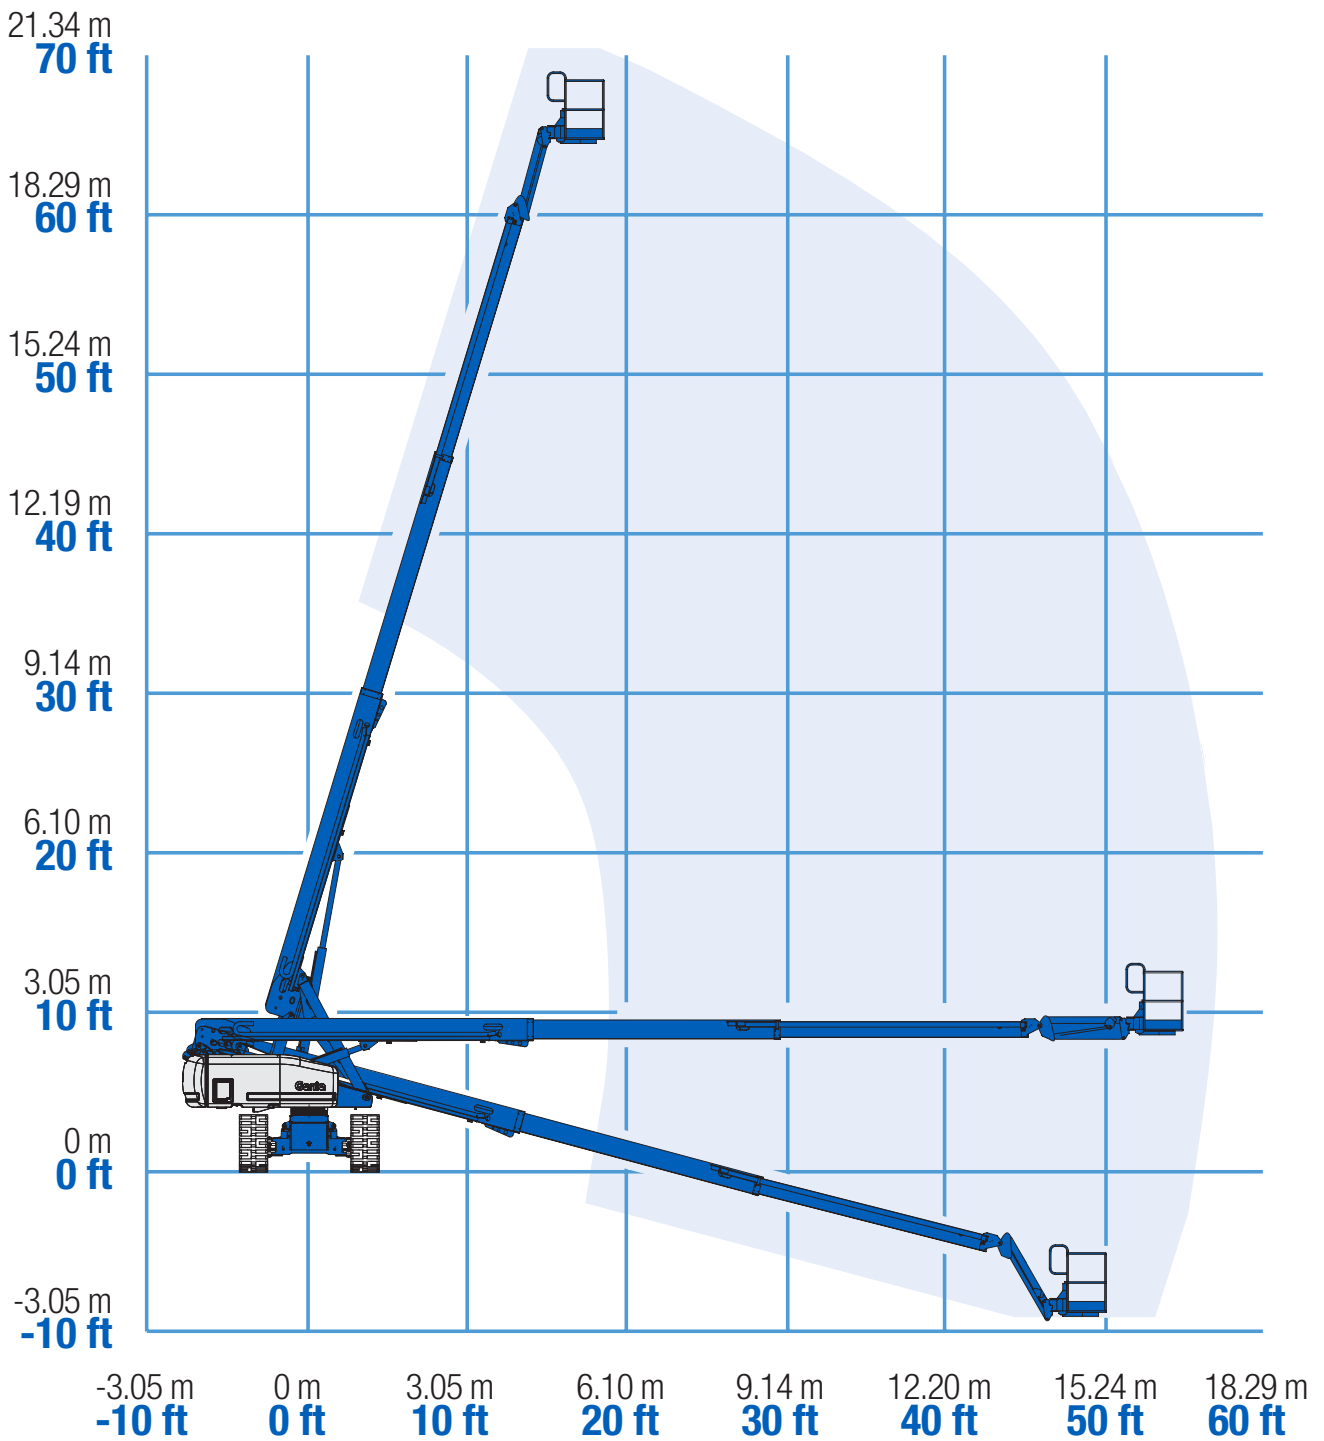

# Range of Motion S-65 / S-65 TraX

VERKOOP • VERHUUR • TWEEDEHANDS • SERVICES

**EUROTRADING MORTIER**

Torhoutbaan 181 - 8480 ICHTEGEM  
Tel. 050 21 73 60 - Fax 050 21 61 33

[www.eurotradingmortier.be](http://www.eurotradingmortier.be)