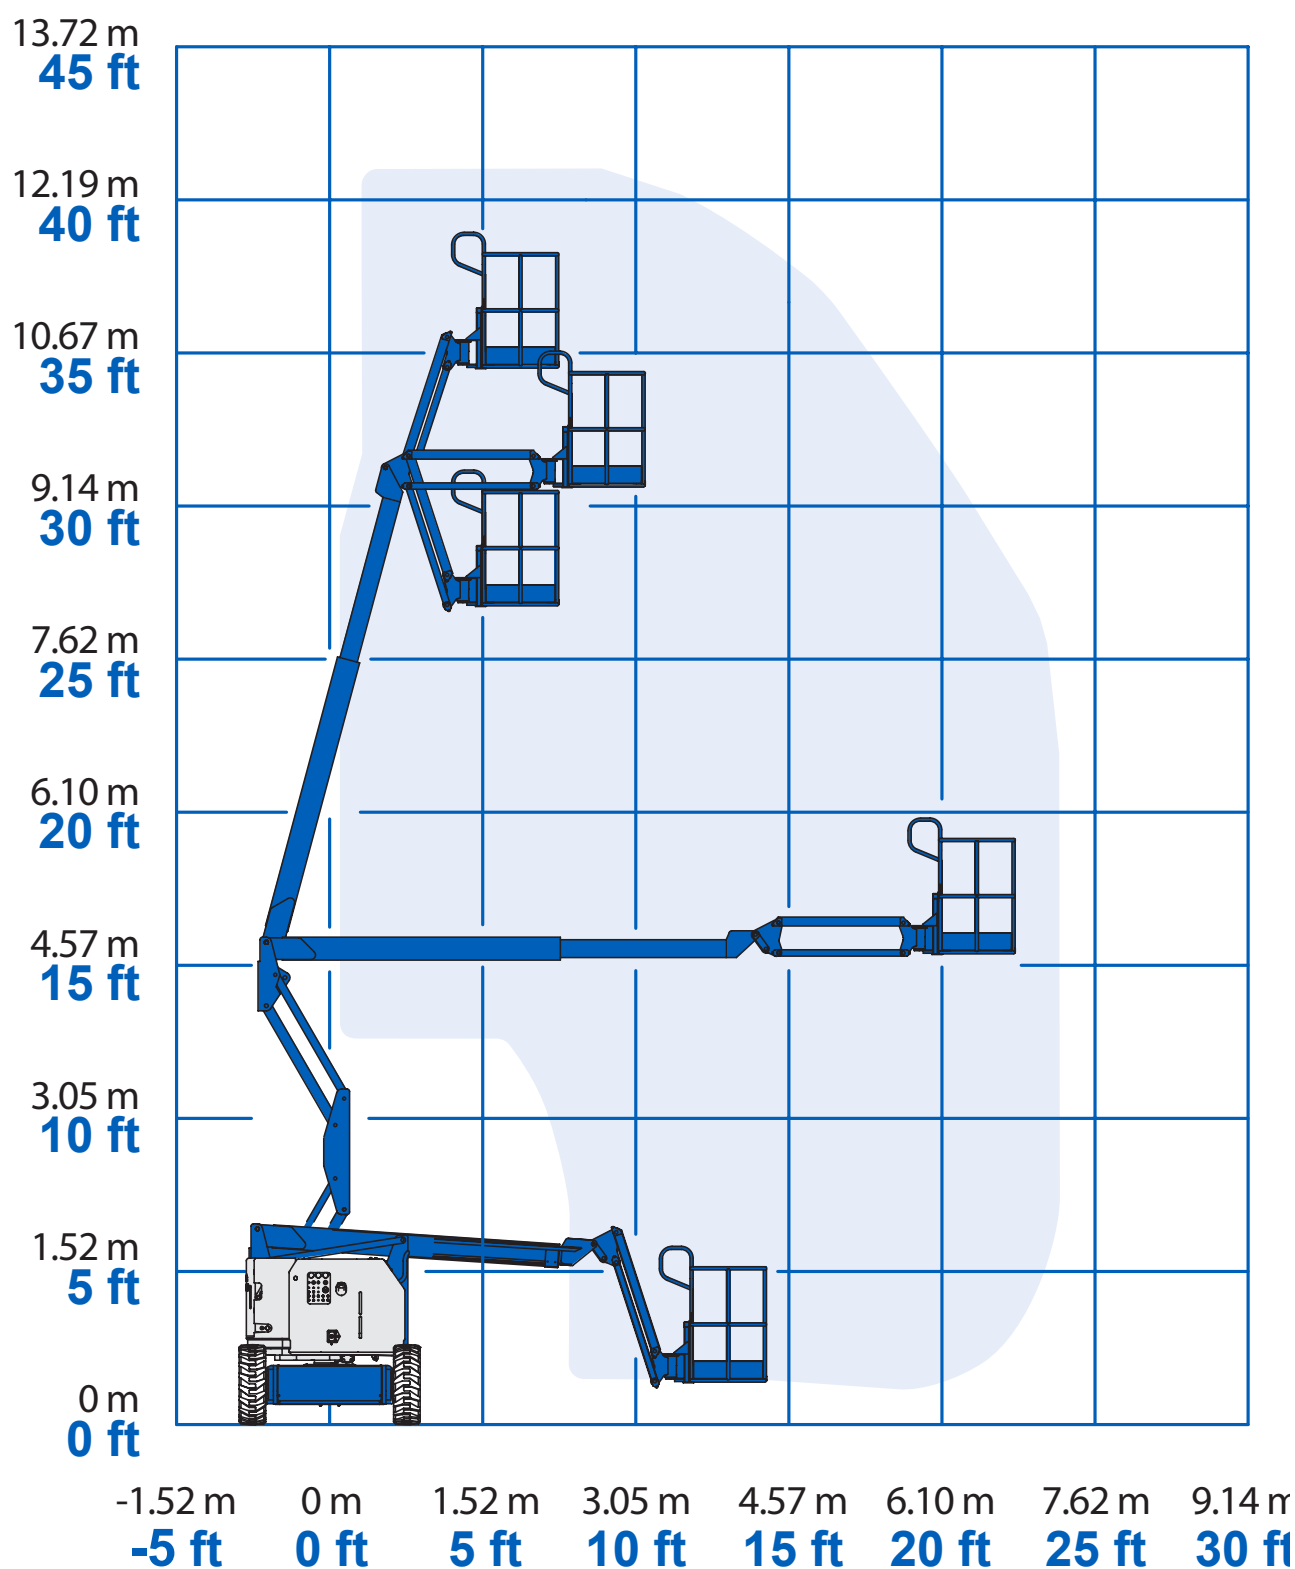

Range Of Motion Z-34/22 DC/Bi

VERKOOP • VERHUUR • TWEDEHANDS • SERVICES

EUROTRADING MORTIER

Torhoutbaan 181 - 8480 ICHTEGEM
Tel. 050 21 73 60 - Fax 050 21 61 33

www.eurotradingmortier.be