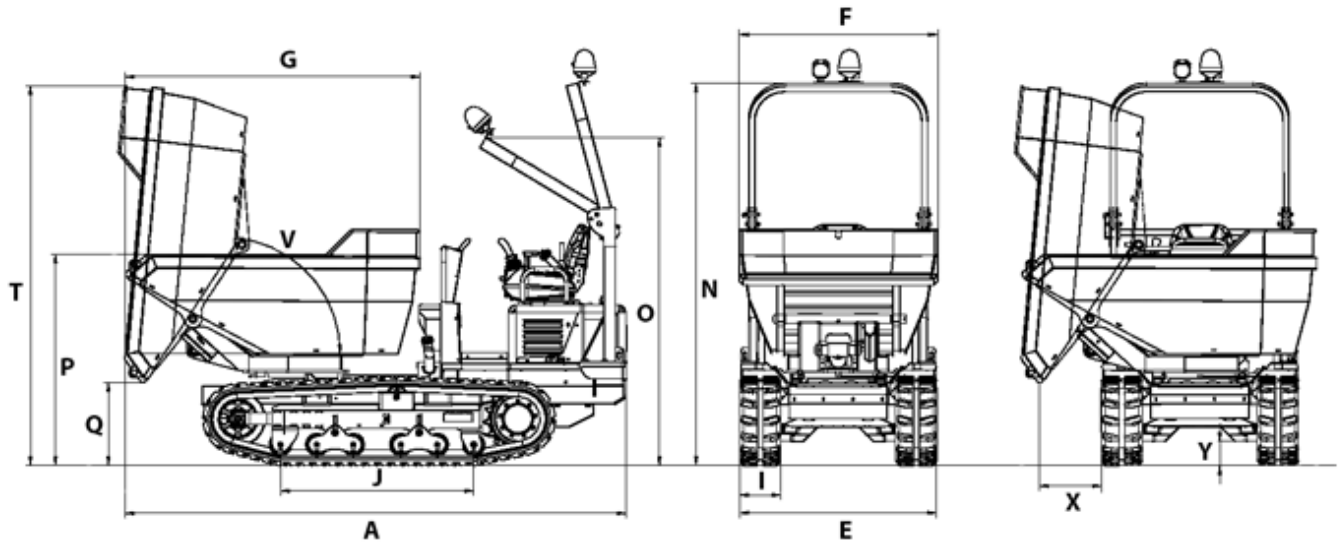

## DT23 Technische gegevens

### Bedrijfsgegevens

Transportgewicht	2.285 kg
Laadvermogen max.	2.300 kg
Bakinhoud afgestreken	1.100 l
Bakinhoud opgehoopt	1.400 l
L x B x H	3.304 x 1.300 x 2.523 mm

## DT23 Afmetingen

		Zwenkbak
A	Lengte (zonder treeplank)	3.304 mm
E	Breedte Onderstel	1.300 mm
F	Bakbreedte	1.312 mm
G	Bakinhoud	1.945 mm
I	Kettingbreedte Rups	270 mm
J	Lengte grondcontact rupsbanden	1.275 mm
N	Hoogte over ROPS-rolbeugel	2.523 mm
O	Hoogte over ROPS-rolbeugel (ingeklapt)	2.163 mm
P	Hoogte van voorrand zwenkbak	1.393 mm
Q	Uitkiephoogte max.	547 mm
T	Hoogte zwenkbak max. omhoog	2.505 mm
V	Kiephoek zwenkbak	85 °
X	Uitkiepwijdte lateraal	408 mm
Y	Bodemvrijheid	160 mm