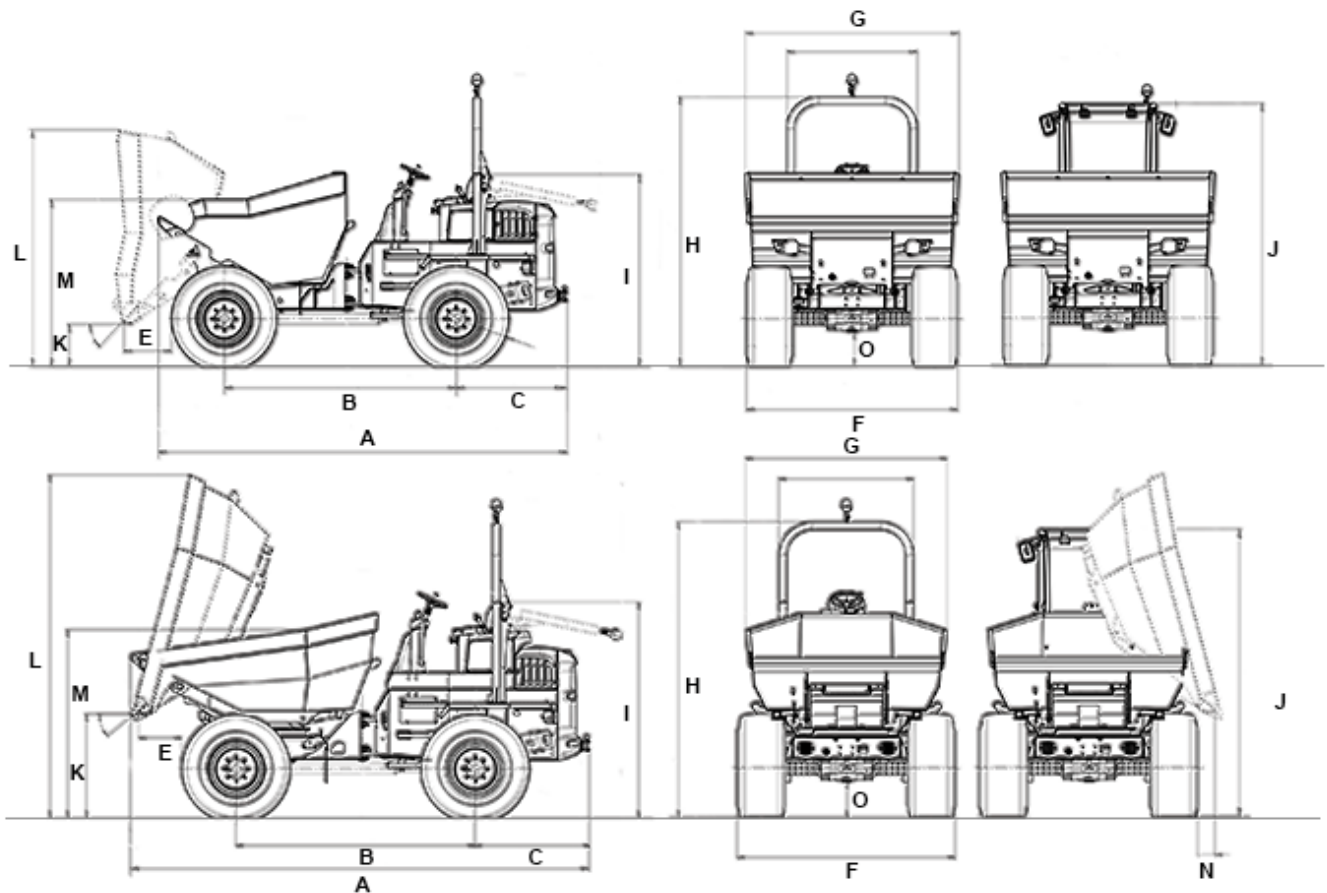

DW90 Afmetingen

		kiepbak	zwenkbak
A	Totaallengte	4.762 mm	5.185 mm
B	Wielbasis	2.700 mm	2.700 mm
C	Overbouw	1.292 mm	1.292 mm
E	Uitkiepwijde	556 mm	482 mm
F	Breedte	2.463 mm	2.463 mm
G	Bakbreedte	2.493 mm	2.273 mm
H	Hoogte ROPS	3.163 mm	3.353 mm
I	Hoogte ROPS gekanteld	2.354 mm	2.544 mm
J	Hoogte cabine	3.053 mm	3.243 mm
K	Uitkiephoogte max.	495 mm	1.169 mm
L	Bakhoogte gekanteld	2.756 mm	3.867 mm
M	Bakhoogte niet gekanteld	1.949 mm	2.121 mm
N	Uitkiepwijde lateraal		188 mm
O	Bodemvrijheid	406 mm	406 mm
--	Kiephoek	47 °	40 °