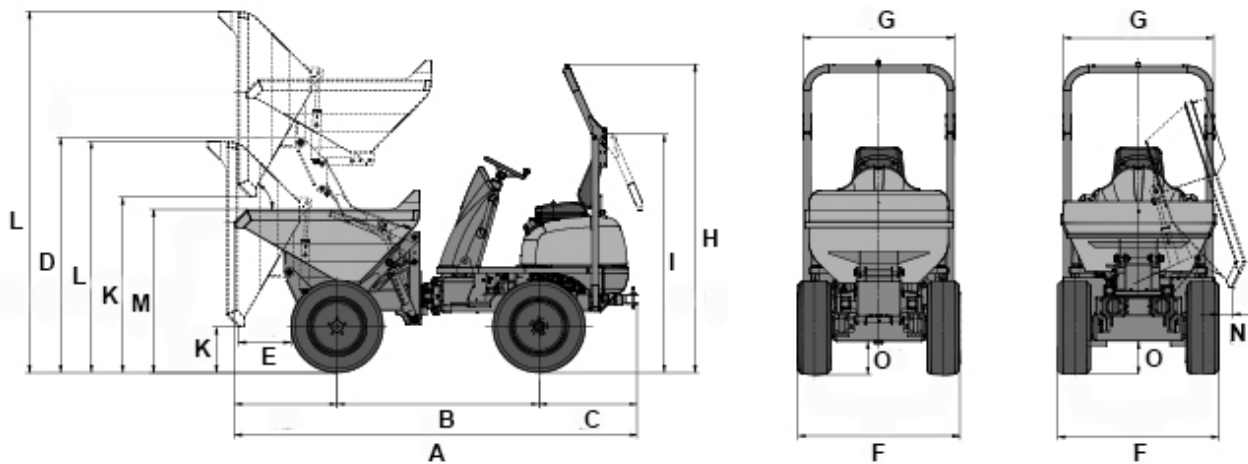

Het laadvermogen van 1.500 kg en de optionele zwenkbak verhogen het bereik en veelzijdigheid in toepassingen van deze dumper. Zelfs in zeer nauwe ruimtes kunnen materialen zeer nauwkeurig worden gestort.

1501 Technische gegevens

	Hoge kiepbak	Zwenkbak
Bedrijfsgegevens		
Laadvermogen kg	1.500	1.500
Transportgewicht kg	1.320	1.261
Bakinhoud afgestrekten l	650	650
Bakinhoud opgehoopt l	800	800
Motorgegevens		
Motorfabrikant	Yanmar	Yanmar
Motortype	3TNV76	3TNV76
Motor	Diesel	Diesel
Motorvermogen Conform ISO 3046/1 kW	18,95	18,9
Emissienormen graad	5	5
Cilinderinhoud cm ³	1.116	1.116
Motortoerental 1/min	3000	3000
Rijsnelheid km/h	16	16
Knikhoek °	33	33
Pendelhoek °	15	15
Draaicirkel mm	3.300	3.300
Klimvermogen %	50	50
Banden	10,00/75-15	10,00/75-15
L x B x H mm	3300 x 1305 x 2550	3220 x 1305 x 2550
Stuurpomp	Axiale zuigerpomp	Axiale zuigerpomp
Afgeleverd vermogen l/min	135	135
Bedrijfsdruk bar	360	360
Pomp	tandwielpomp	tandwielpomp
Afgeleverd vermogen l/min	25	25
Bedrijfsdruk bar	170	170
Brandstoftankinhoud l	20	20
Geluidsniveau (LwA) dB(A)	101	101

1501 Afmetingen

		Hoge kiepbak	Zwenkbak
A	Totaallengte	3.300 mm	3.220 mm
B	Wielbasis	1.650 mm	1.700 mm
C	Overbouw	810 mm	810 mm
D	Hoogte	1.885 mm	
E	Uitkiepwijde	400 mm	280 mm
F	Breedte voertuig	1.350 mm	1.305 mm
G	Bakbreedte	1.225 mm	1.260 mm
H	Hoogte ROPS	2.550 mm	2.550 mm
I	Hoogte ROPS gekanteld	1.960 mm	1.960 mm
K	Uitkiephoogte max.	370 mm	680 mm
K	Uitkiephoogte max. Hoge kiepbak opgeheven	1.450 mm	
L	Bakhoogte gekanteld	1.895 mm	2.250 mm
L	Bakhoogte Hoge kiepbak opgeheven	2.975 mm	
M	Bakhoogte	1.345 mm	1.300 mm
N	Uitkiepwijde lateraal		100 mm
O	Bodemvrijheid	260 mm	260 mm