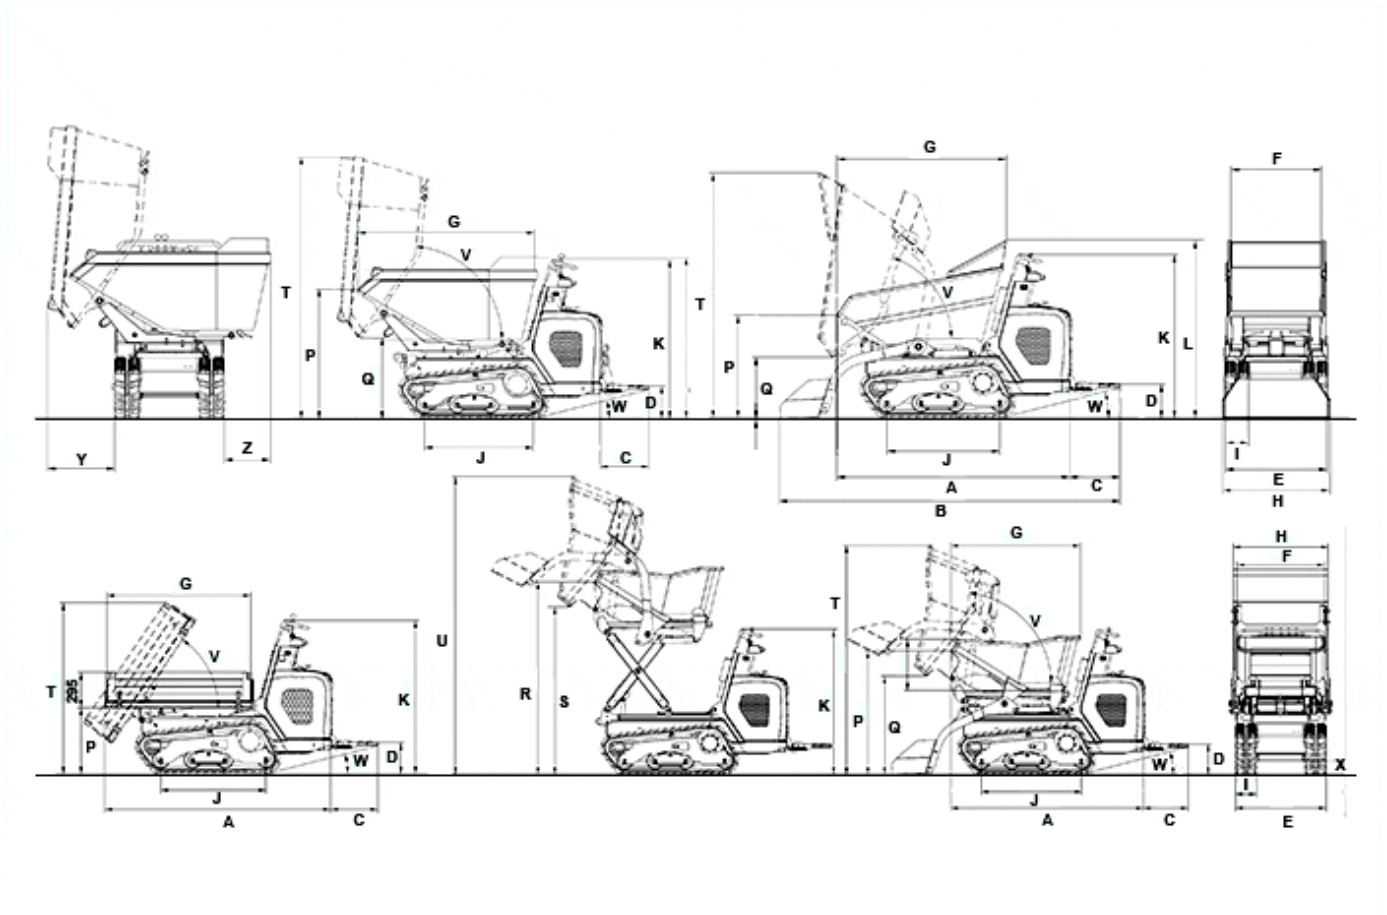

- Gemakkelijk en comfortabel in het gebruik, dankzij de volledig hydrostatische aandrijving.
- Robuust ontwerp van de rupsbanden, garandeert duurzaamheid en minimale slijtage.
- Motorkap uit één stuk en geoptimaliseerde indeling van de onderhoudspunten maken het dagelijkse onderhouden een stuk gemakkelijker.
- De rubberen rupsbanden en de optimale gewichtsverdeling verminderen de druk op de ondergrond en voorkomen dat kwetsbare oppervlakken beschadigd raken.
- Zeer compacte afmetingen, ideaal wanneer de ruimte beperkt is en bij smalle doorgangen; grote bodemvrijheid.

## DT10 Technische gegevens

	Kiepbak	Hoge kiepbak	Kiepbak platform	Zwenkbare kiepbak
<b>Bedrijfsgegevens</b>				
Transportgewicht kg	630	740	590	775
Transportgewicht SLE kg	695	820		
Laadvermogen Max. kg	1.000	550	1.000	1.000
Bakinhoud trede l	367	240	300	431
Bakinhoud opgehoopt l	427	280	210	460
L x B x H mm	1.823 x 830 x 1.280	1.684 x 830 x 1.280	1.882 x 806 x 1.280	1.960 x 700 x 1.280
<b>Motorgegevens</b>				
Motorvermogen Diesel kW	9,7	9,7	9,7	9,7
bij toerental 1/min	3.600	3.600	3.600	3.600
Rijsnelheid km/h	4	4	4	4
Klimvermogen %	36	36	36	36
Brandstoftankinhoud l	9,7	9,7	9,7	9,7

# DT10 Afmetingen

	Zwenkbare kiepbak	Kiepbak platform	Kiepbak	Hoge kiepbak
A	Lengte (zonder operator staplatau)			
	1.800 mm	1.684 mm	1.960 mm	1.882 mm
B	Lengte met zelfladend systeem (zonder staplatau)			
	2.267 mm	2.240 mm		
C	Lengte staplatau			
	393 mm	393 mm	393 mm	393 mm
D	Hoogte boven staplatau			
	265 mm	265 mm	265 mm	265 mm
E	Breedte onderstel			
	790 mm	790 mm	790 mm	790 mm
F	Bakbreedte			
	700 mm	764 mm	730 mm	806 mm
G	Bakinhoud			
	1.320 mm	1.134 mm	1.427 mm	1.200 mm
H	Breedte met zelflaadsysteem			
	830 mm	830 mm		
I	Kettingbreedte			
	180 mm	180 mm	180 mm	180 mm