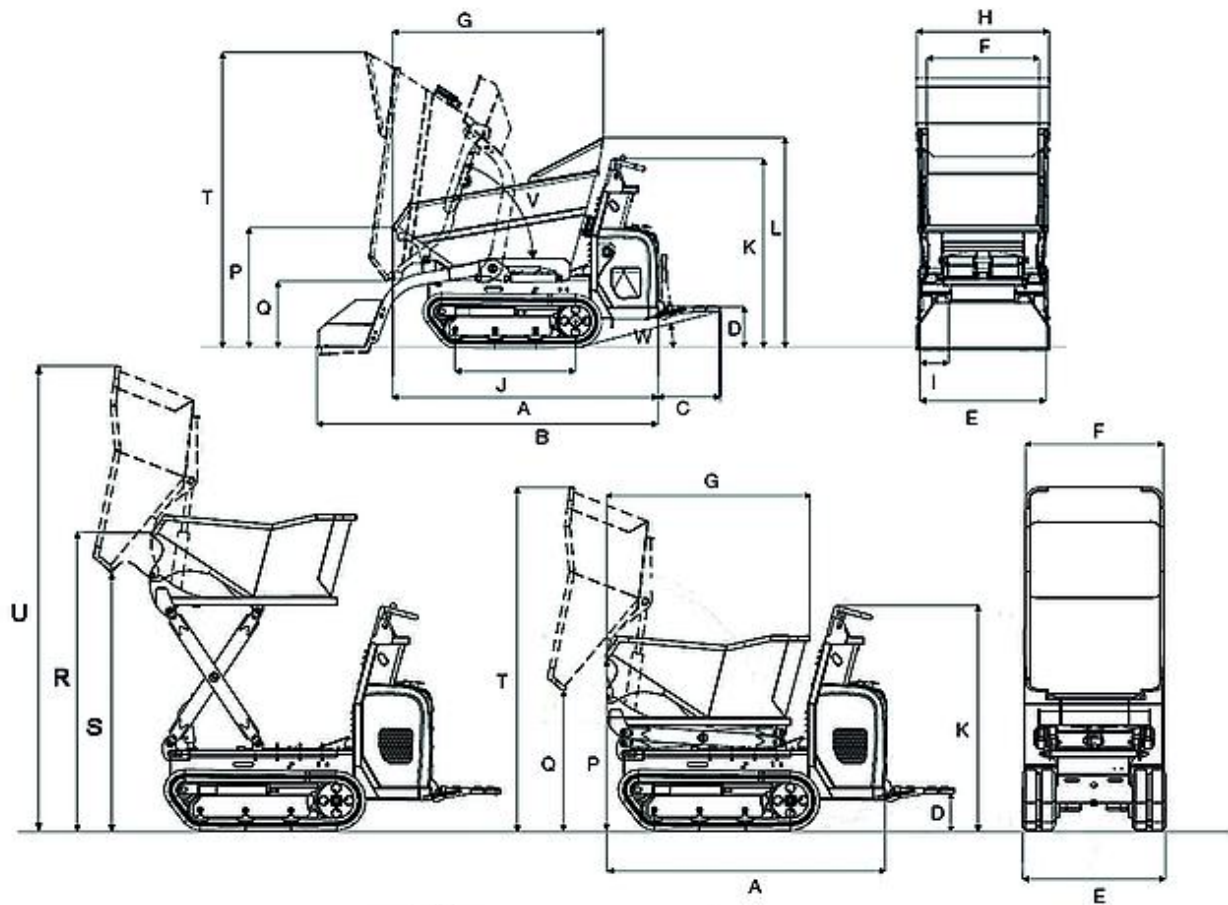

### De professional voor de verhuurmarkt

De rupsdumper DT08 van Wacker Neuson is door zijn compacte afmetingen en zijn nauwkeurige bestuurbaarheid op iedere ondergrond op de centimeter nauwkeurig te manoeuvreren. Met een laadvermogen van 800 kg bij een machinebreedte van slechts 79 cm is de DT08 de ideale uitbreiding voor ieder verhuurmachinepark.

- Eenvoudige en comfortabele bediening, dankzij de volledig hydrostatische transmissie; sterke aandrijvingsmotoren (benzine of diesel).
- Robuuste constructie van het rupsloopwerk voor een lange levensduur en weinig slijtage.
- Optimale verhouding tussen een laag eigengewicht en maximaal laadvermogen.
- Compacte afmetingen (79 cm), ideaal wanneer de ruimte beperkt is en rijden door standaard deuropeningen; grote bodemvrijheid.
- Rubberen rupsband en optimale gewichtsverdeling verlagen de druk op de ondergrond en voorkomen beschadiging van kwetsbare bodems; het optimaal op de machine afgestemde koelsysteem garandeert het gebruik van de machine ook op plaatsen met hogere temperaturen.

## DT08 Afmetingen

		Eenzijdig voorover kiepende bak	Hoogkieper
A	Lengte (zonder treeplank)	1.660 mm	1.545 mm
B	Lengte met zelf laadinrichting (zonder treeplank)	2.132 mm	
C	Lengte van treeplank	388 mm	387 mm
D	Hoogte tot treeplank	235 mm	234 mm
E	Breedte Onderstel	790 mm	790 mm
F	Bakbreedte	830 mm	764 mm
G	Bakinhoud	1.320 mm	1.134 mm
H	Breedte met zelf laadinrichting	830 mm	
I	Kettingbreedte track	180 mm	180 mm
J	Lengte track	753 mm	753 mm
K	Hoogte via bedieningspaneel	1.240 mm	1.240 mm
L	Hoogte via bak handbeschermer	1.313 mm	
P	Hoogte van voorzijde bak (indien verhoogd)	750 mm	964 mm
Q	Uitkiephoogte max.	420 mm	757 mm
R	Hoogte of skip front edge when raised		1.646 mm
S	Uitkiephoogte max. of high-tipping skip when raised		1.426 mm
T	Hoogte Max. bak (verhoogd)	1.845 mm	1.898 mm
U	Hoogte Max., high-tipping skip raised		2.570 mm
V	Kiephoek Bak storting	72 °	82 °